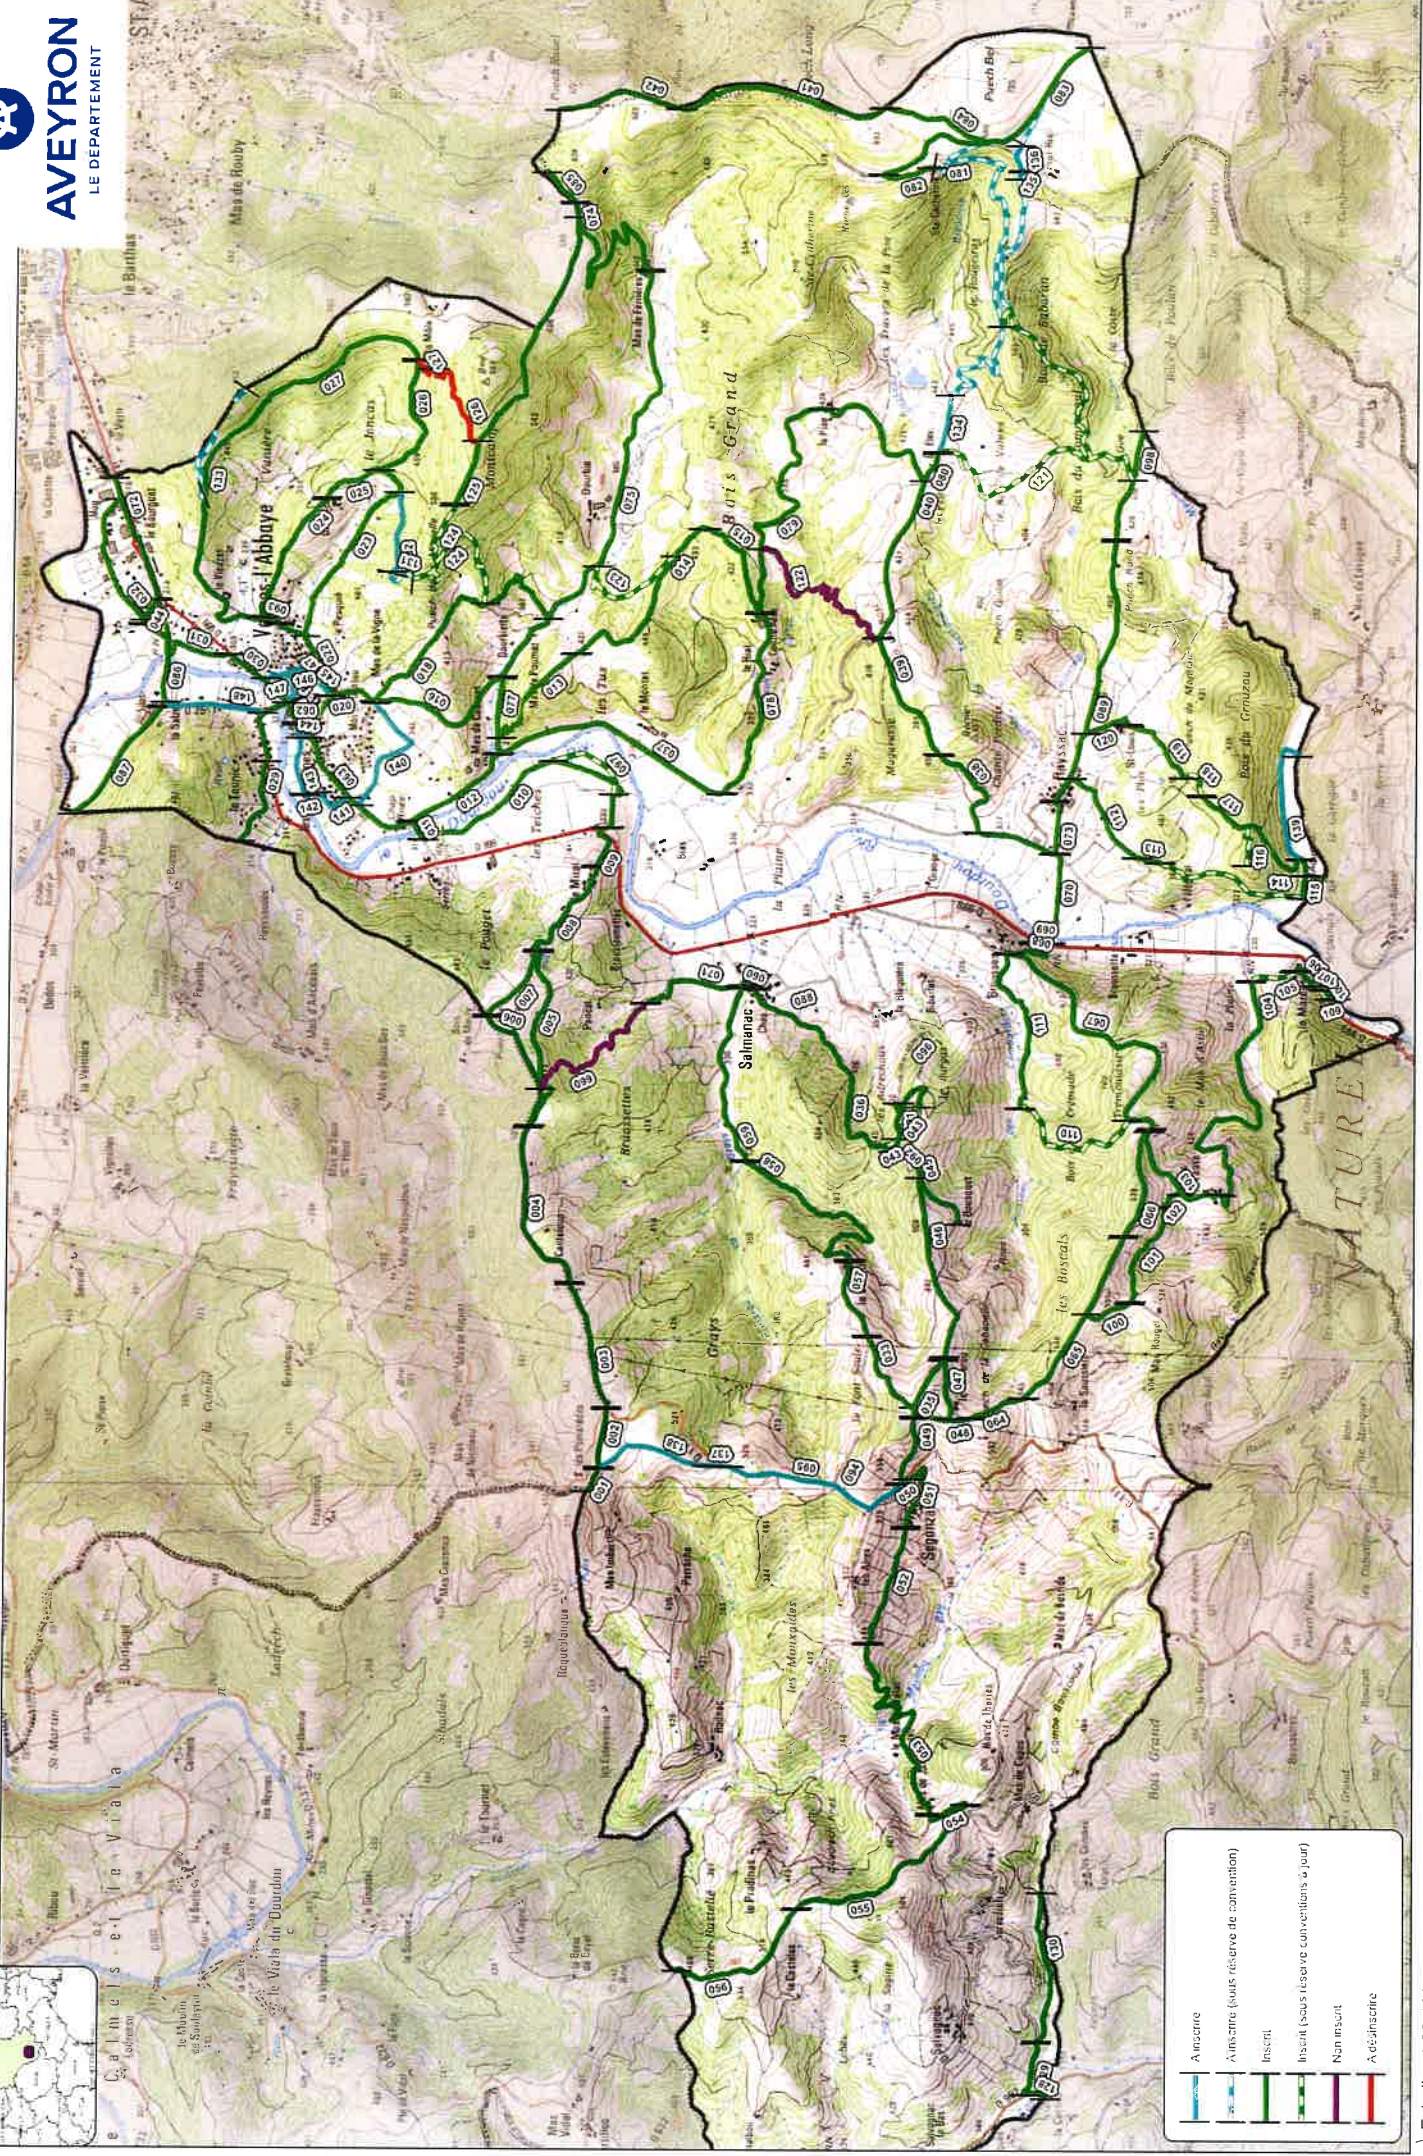

COMMUNE DE VABRES-L'ABBAYE (12286VAB...)
Inscription complémentaire au PDIPR

	Ancêtre
	Ancêtre (sous réserve de convention)
	Inscrit
	Inscrit (sous réserve convention à jour)
	Non inscrit
	A désinscrite